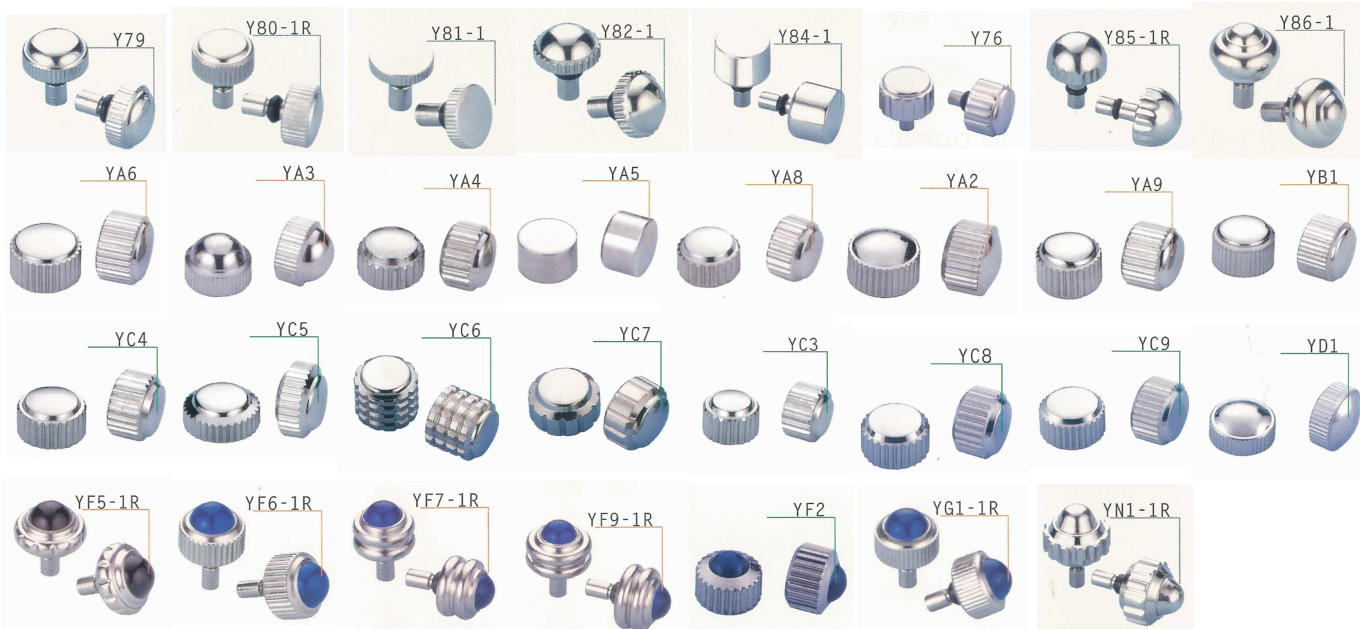

ΤΙΜΟΚΑΤΑΛΟΓΟΣ ΧΟΝΔΡΙΚΗΣ ΑΤΣΑΛΙΝΩΝ ΚΟΡΩΝΩΝ Τ Ρ ΠΑΣΟΥ 0.9

YA5-7	YA5-8D	YA5-9D	YA5-10D	YA6-1	YA6-3	YA6-4	YA9-2D	YA9	YB1-2	Y71-3	Y72-2	Y72-1	Y72-3	Y73-2	Y73-3
3.50	4.00	6.00	6.00	5.00	6.00	5.00	4.0	4.5	3.0	4.50	4.00	3.50	4.50	4.00	4.50
2.00x1.60	2.00x1.50	2.50x2.50	2.50x2.50	2.00x1.40	2.50x2.50	2.50x2.50	2.00x1.50	2.00x1.50	1.60x1.50	2.20x1.40	2.20x1.40	2.20x1.40	2.20x1.40	2.20x1.40	2.20x1.40
0,62 €	0,62 €	0,62 €	0,62 €	0,62 €	0,62 €	0,62 €	0,62 €	0,62 €	0,62 €	1,42 €	1,42 €	1,42 €	1,42 €	1,42 €	1,42 €
K4-2	K22 ΕΠΙΧΡΥΣΗ	K38-2 ΕΠΙΧΡΥΣΗ	Y37-1	YC4-1	YC5-1	YC5-2	YC6	YC7	YC7-2	YC8	YC9	YD2	YD2-2	YE1 ΒΙΔΩΤΗ	Y38-2
3.50	4.50	4.50	3.00	5.00	4.00	6.00	4.50	5.50	4.00	4.00	4.50	5.00	5.50	4.50	4.50
2.00x1.50	2.00x1.80	2.00x1.90	1.60x1.40	2.00x2.20	2.00x1.90	2.50x2.50	2.00x2.10	2.00x1.90	2.00x1.90	2.00x1.90	2.00x1.90	2.55x2.10	2.55x2.10	2.73x2.22	2.00x1.90
0,42 €	0,42 €	0,42 €	0,58 €	0,95 €	3,36 €	0,95 €	1,42 €	1,42 €	0,95 €	0,92 €	0,92 €	0,92 €	0,95 €	10,56 €	0,58 €
Y75-2	Y79-3	Y79-2	Y80-1R	Y81-1	Y82-1	Y84-1	Y85-1R	Y86-1	Y87-1R	Y88-1R	Y89-1R	Y94-1R	Y95-1R	YN1	Y70
4.50	3.00	3.50	3.5	3.50	4.00	3.50	4.00	4.00	6.00	6.00	5.00	5.00	6.00	5.00	4.50
2.00x1.40	2.00x1.37	2.00x1.48	2.00x1.42	2.20x1.48	2.40x1.60	1.80x1.14	2.00x1.32	2.20x1.36	2.60x1.66	2.60x1.66	1,38	2.40x 1.42	2.00x1.34	2.00x1.40	2.00x1.35
1,42 €	0,95 €	0,95 €	3,36 €	2,38 €	0,95 €	0,95 €	3,36 €	1,42 €	3,36 €	3,36 €	2,38 €	2,38 €	2,88 €	4,80 €	2,88 €

ΤΙΜΟΚΑΤΑΛΟΓΟΣ ΧΟΝΔΡΙΚΗΣ ΑΤΣΑΛΙΝΩΝ ΚΟΡΩΝΩΝ Τ Ρ ΠΑΣΟΥ 0.9

Y16-2	Y16-3	Y22-1
3.50	3.50	4.50
1.60x1.60	1.80x1.40	2.00x1.80
0,58 €	0,58 €	0,58 €

ΤΙΜΟΚΑΤΑΛΟΓΟΣ ΧΟΝΔΡΙΚΗΣ ΑΤΣΑΛΙΝΩΝ ΚΟΡΩΝΩΝ Τ Ρ ΠΑΣΟΥ 0.8

ΤΥΠΟΣ	Y71-5	Y71-6	Y71-7	C2-2 ΕΠΙΧΡΥΣΗ	Y2-2	Y8-3	Y4-8	Y16-5	Y22-2	Y37-3	YF5-1R
ΔΙΑΜΕΤΡΟΣ	3.50	4.00	4.50	3.00	3.00	4.00	3.50	3.5	4.50	3.00	4.00
ΣΩΛΗΝΑΣ	2.20x1.40	2.20x1.40	2.20x1.40	1.60x1.40	1.60x 1.40	2.00x1.90	2.00x1.50	2.00x1.60	2.00x1.80	1.60x1.40	1.80x1.18
ΤΙΜΗ	1,42 €	1,42 €	1,42 €	0,459 €	0,58 €	0,58 €	0,58 €	0,58 €	0,58 €	0,58 €	4,80 €

ΤΙΜΟΚΑΤΑΛΟΓΟΣ ΧΟΝΔΡΙΚΗΣ ΑΤΣΑΛΙΝΩΝ ΚΟΡΩΝΩΝ Τ Ρ ΠΑΣΟΥ 0.7

Y4-7	Y4-9	Y8-2	Y16-4	Y16-6	K16-5 ΕΠΙΧΡΥΣΗ	Y22-3	Y37-2	YC3-2	YC4-2	C2-3 ΕΠΙΧΡΥΣΗ	YF6-1R	YG1-1R	Y2-3
3.50	3.50	4.00	3.50	3.50	3.50	4.50	3.00	3.50	4.00	3.00	4.00	3.50	3.00
2.00x 1.50	1.80x1.60	2.00x1.90	2.00x1.60	1.60x1.60	1.60x1.60	2.00x1.80	1.60x1.40	2.00x1.90	2.00x2.20	1.60 x1.40	2.00x1.18	2.00x1.16	1.60x1.40
0,58 €	0,58 €	0,58 €	0,58 €	0,58 €	0,42 €	0,58 €	0,58 €	0,95 €	0,95 €	0,42 €	3,36 €	3,36 €	0,58 €

ΤΙΜΟΚΑΤΑΛΟΓΟΣ ΧΟΝΔΡΙΚΗΣ ΑΤΣΑΛΙΝΩΝ ΚΟΡΩΝΩΝ Τ Ρ ΠΑΣΟΥ 1.40mm

ΤΥΠΟΣ	YA8-1	YB5
ΔΙΑΜΕΤΡΟΣ	3.50	3.50
ΣΩΛΗΝΑΣ	0.70x1.60	0.90x2.00
ΤΙΜΗ	0,62 €	0,87 €

ΤΙΜΟΚΑΤΑΛΟΓΟΣ ΧΟΝΔΡΙΚΗΣ ΑΤΣΑΛΙΝΩΝ ΚΟΡΩΝΩΝ Τ Ρ ΠΑΣΟΥ 1.50mm

ΤΥΠΟΣ	Y77-1	Y77-2	Y77-3	Y90	Y92	YF1-3
ΔΙΑΜΕΤΡΟΣ	3.50	4.00	5.00	4.50	3.50	4.00
ΣΩΛΗΝΑΣ	0.90x2.20	0.90x2.20	0.90x2.20	0.90x2.00	0.90x2.00	0.90x2.00
ΤΙΜΗ	1,09 €	1,09 €	1,09 €	2,64 €	2,64 €	1,09 €

Οι τιμές χονδρικής δεν περιλαμβάνουν ΦΠΑ 24%